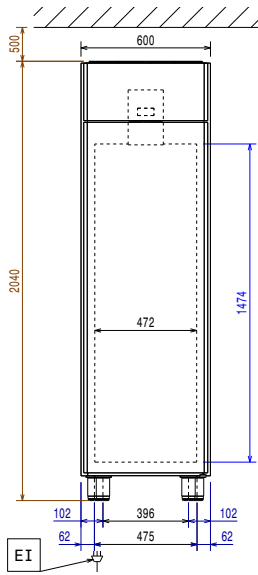

Edestä

Sivulta

EI = Sähköliitäntä
RI = jäähdytysliitäntä, keskuskone
RO = Keskuskoneliitäntä

Sähkö

Jännite: 220-240 V/1 ph/50/60 Hz
Liitännätäteho, maksimi: 0.14 kW

Kapasiteetti

Ritilöiden lukumäärä ja tyyppi (sisältyvät): 5 - 520x442

Avaintieto

Oven saranat:
Ulkomitat, leveys: 600 mm
Ulkomitat, syvyys: 700 mm
Ulkomitat, syvyys ovet auki: 1226 mm
Ulkomitat, korkeus: 2040 mm
Ovien lukumäärä ja tyyppi: 1 Umpi
Sisämitat (leveys): 472 mm
Sisämitat (syvyys): 582 mm
Sisämitat (korkeus): 1474 mm
Nettopaino: 100 kg
Korkeudensäätö: 15/40 mm
Materiaali, ulkopinnat: R.S.T. AISI 304 - Din 1.4301
Materiaali, sisäpinnat: R.S.T. AISI 304 - Din 1.4301
Asentojen lukumäärä & väli: 44; 22 mm
Kapasiteetti: 470 L

Jäähdytystieto

Ohjaustyyppi: Digitaalinen
Kylmäaineen tyyppi: R744
Käyttötila: Puhallus
Jäähdytysyksikkö: Keskuskoneellinen
Sulatustyyppi: ilma
Suositeltu jäähdytysteho*: 412 W
Laskettu höyrystymislämpötilassa: -10 °C
Lauhtumislämpötila: 55 °C
Ympäristön lämpötila: 43 °C
Liitännäputket (keskuskone) - ulos: 8 mm
Liitännäputket (keskuskone) - sisään: 8 mm
Jäähdytysteho on laskettu 15 m lineaarisella putkitusmatkalla.

*Huom:

ISO sertifikaatit

ISO Standardit: ISO 9001; ISO 14001; ISO 45001; ISO 50001

Prostore 500
Jääkaappi Prostore 470 L, keskuskone - CO2

Yritys varaa oikeuden muuttaa tuotetietoja ilman erillistä ilmoitusta.
Informaatio oikea tulostusajankohtana

2026.07.09