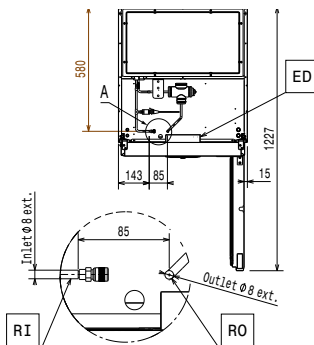

Edestä

Sivulta

EI = Sähköliitäntä
 RI = jäähdytysliitäntä, keskuskone
 RO = Keskuskoneliitäntä

Päältä

Sähkö

Jännite: 220-240 V/1 ph/50/60 Hz
 Liitännätäteho, maksimi: 0.14 kW

Kapasiteetti

Ritilöiden lukumäärä ja tyyppi (sisältyvät): 5 - 520x442

Avaintieto

Oven saranat:
 Ulkomitat, leveys: 600 mm
 Ulkomitat, syvyys: 700 mm
 Ulkomitat, syvyys ovet auki: 1226 mm
 Ulkomitat, korkeus: 2040 mm
 Ovien lukumäärä ja tyyppi: 1 Umpi
 Sisämitat (leveys): 472 mm
 Sisämitat (syvyys): 582 mm
 Sisämitat (korkeus): 1474 mm
 Nettopaino: 100 kg
 Korkeudensäätö: 15/40 mm
 Materiaali, ulkopinnat: R.S.T. AISI 304 - Din 1.4301
 Materiaali, sisäpinnat: R.S.T. AISI 304 - Din 1.4301
 Asentojen lukumäärä & väli: 44; 22 mm
 Kapasiteetti: 470 L